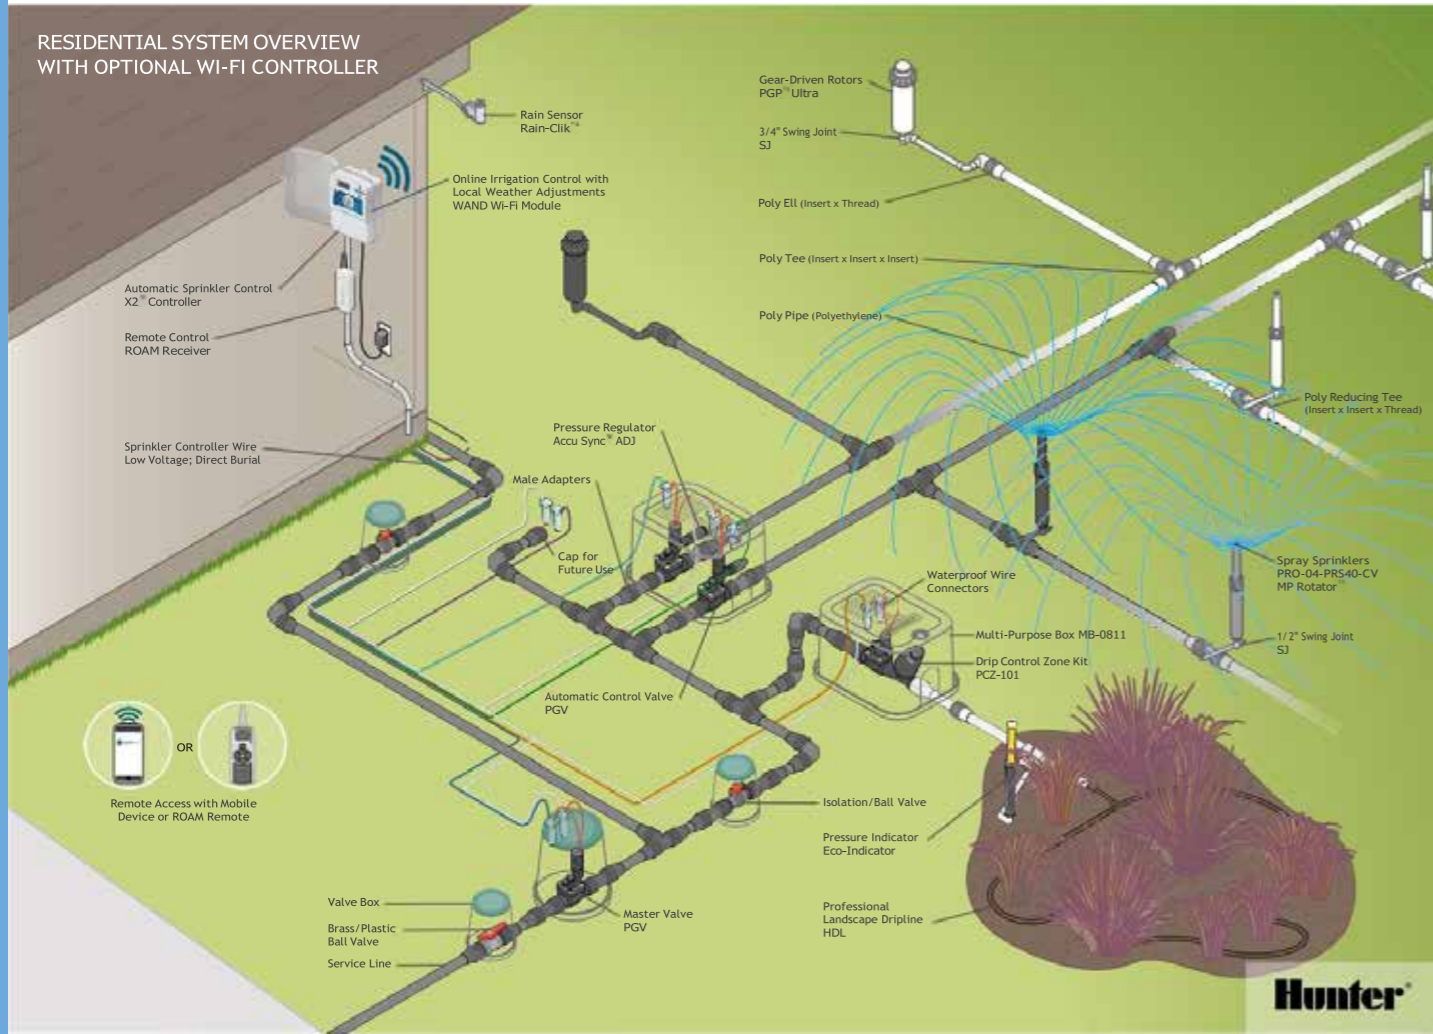

matsco
A DEBE FLOW GROUP COMPANY

RESIDENTIAL SYSTEM OVERVIEW WITH OPTIONAL WI-FI CONTROLLER

KASTELUJÄRJESTEMÄT

MATSCO FINLAND OY

X2-401-E

Asuin- ja liiketilöiden viheralueiden kasteluun suunniteltu X2-401-e on yksi Hunterin X2 sarjan ohjauskeskuksista. Se on 4-asemainen muovista tehty keskus, jonka voi asentaa 230 voltin verkkovirtaan ja kiinnittää seinälle ulko- tai sisätiloihin. Tätä keskusta voi ohjata joko ohjauspaneelista tai puhelinsovelluksella. Helppokäyttöinen keskus tarjoaa monipuolisia ja vettä säästäviä vaihtoehtoja pisimmillään kuuden tunnin kasteluajalla.

Asemien lukumäärä: 4, 6, 8 tai 14 (mallista riippuen).

Yhteys: Bluetooth yhteys tekee Wi-Fi:in yhdistämisestä nopeampaa ja helpompaa.

Monikäyttöisyys: Voit hyödyntää älypuhelimasi kaukosäätimenä tai käyttää järjestelmää suoraan keskuksen ohjauspaneelista. Keskuksella pystyy luomaan 3 erilaista kasteluohjelmaa, joista jokaisessa voi säätää neljän sadetinryhmän kasteluajat ja -toiminnot.

Wi-Fi-yhteyden muodostava Wand: Kun Wi-Fi yhteyteen tarvittava Wand lisäosa on asennettu, voi keskusta ohjata Hydrawise sovelluksella.

PRO-HC

PRO-HC on suunniteltu pihaille ja pienemmille viheralueille. Pro-HC hyödyntää ennakoivaa kasteluteknologiaa, joka säätää kasteluikatauluja paikallisten säätietojen mukaan. Tämä ohjausyksikkö tarjoaa monipuoliset kasteluohjelmat, ohjauksen puhelimen välityksellä, säästään vettä ja aikaa.